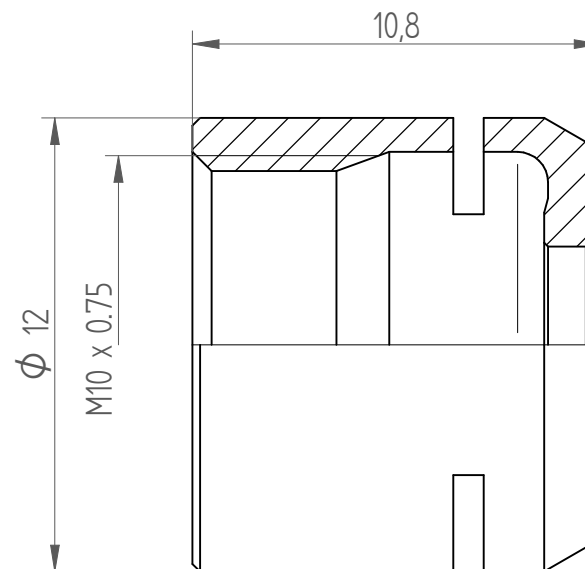

Swiss
Precision
Tools

REGO-FIX®

REGO-FIX AG
Obermattweg 60
4456 Tenniken / Switzerland

Phone +41 61 976 14 66
Fax +41 61 976 14 14
www.rego-fix.com

This is a non controlled copy. All information given herein are subject to change without notice

The information given herein has been carefully checked and is believed to be correct. REGO-FIX, however, assumes no responsibility or liability for any errors, inaccuracies or omissions that may appear in this drawing

This document is subject to copyright laws. No part of this document may be reproduced or transmitted in any form or any means, electronic or mechanic, for any purpose, without the express written permission of REGO-FIX

Type : ER8_MS
Part No. : 320850000
Date : 19.08.2014
Scale : 5:1